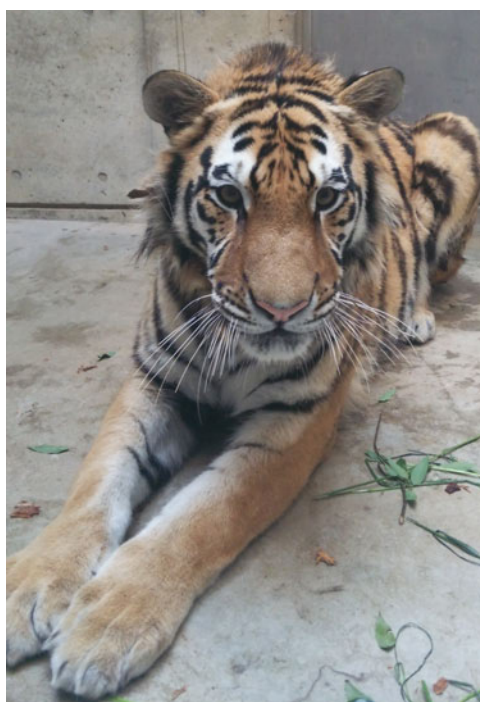

## No.4

天王寺動物園  
アムールトラの虎二郎

## 作り方

————— 切り取り線  
----- 山折り線

①外形を切りぬく。

②山折り線にあわせて折る。

③できあがり。耳に切り込みを入れると立体的に。

④カードの英語部分は題せんにもなります。

### AMUR TIGER

アムールトラの虎二郎は上海動物園から動物交流で天王寺動物園にやってきました。

2012年6月5日生れのオスのトラで体長は約2mありますが、まだまだ幼いところが残っており、人間が大好きなので屋内展示室に入っている時はお客さんに愛嬌をふりまっています。

ロシアと中国東北部の国境を流れるアムール川周辺のタイガ（針葉樹林）に生息する最も大型のトラですが、生息地の開発や密猟などにより生息数が激減しており、絶滅危惧種に指定されています。