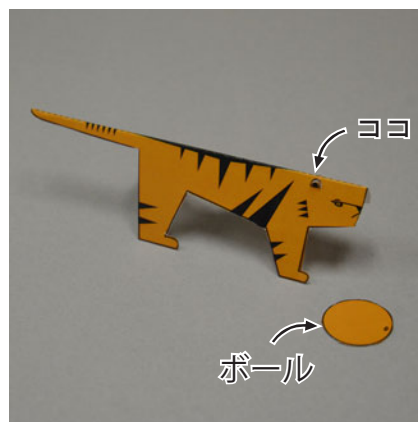

## No.4

天王寺動物園  
アムールトラの虎二郎

## 作り方

————— 切り取り線  
----- 山折り線

①外形を切りぬく。

②山折り線にあわせて折る。

③できあがり。耳に切り込みを入れると立体的に。

④カードの英語部分は題せんにもなります。

### AMUR TIGER

アムールトラの虎二郎は上海動物園から動物交流で天王寺動物園にやってきました。

2012年6月5日生れのオスのトラで体長は約2mありますが、まだまだ幼いところが残っており、人間が大好きなので屋内展示室に入っている時はお客さんに愛嬌をふりまっています。

ロシアと中国東北部の国境を流れるアムール川周辺のタイガ（針葉樹林）に生息する最も大型のトラですが、生息地の開発や密猟などにより生息数が激減しており、絶滅危惧種に指定されています。